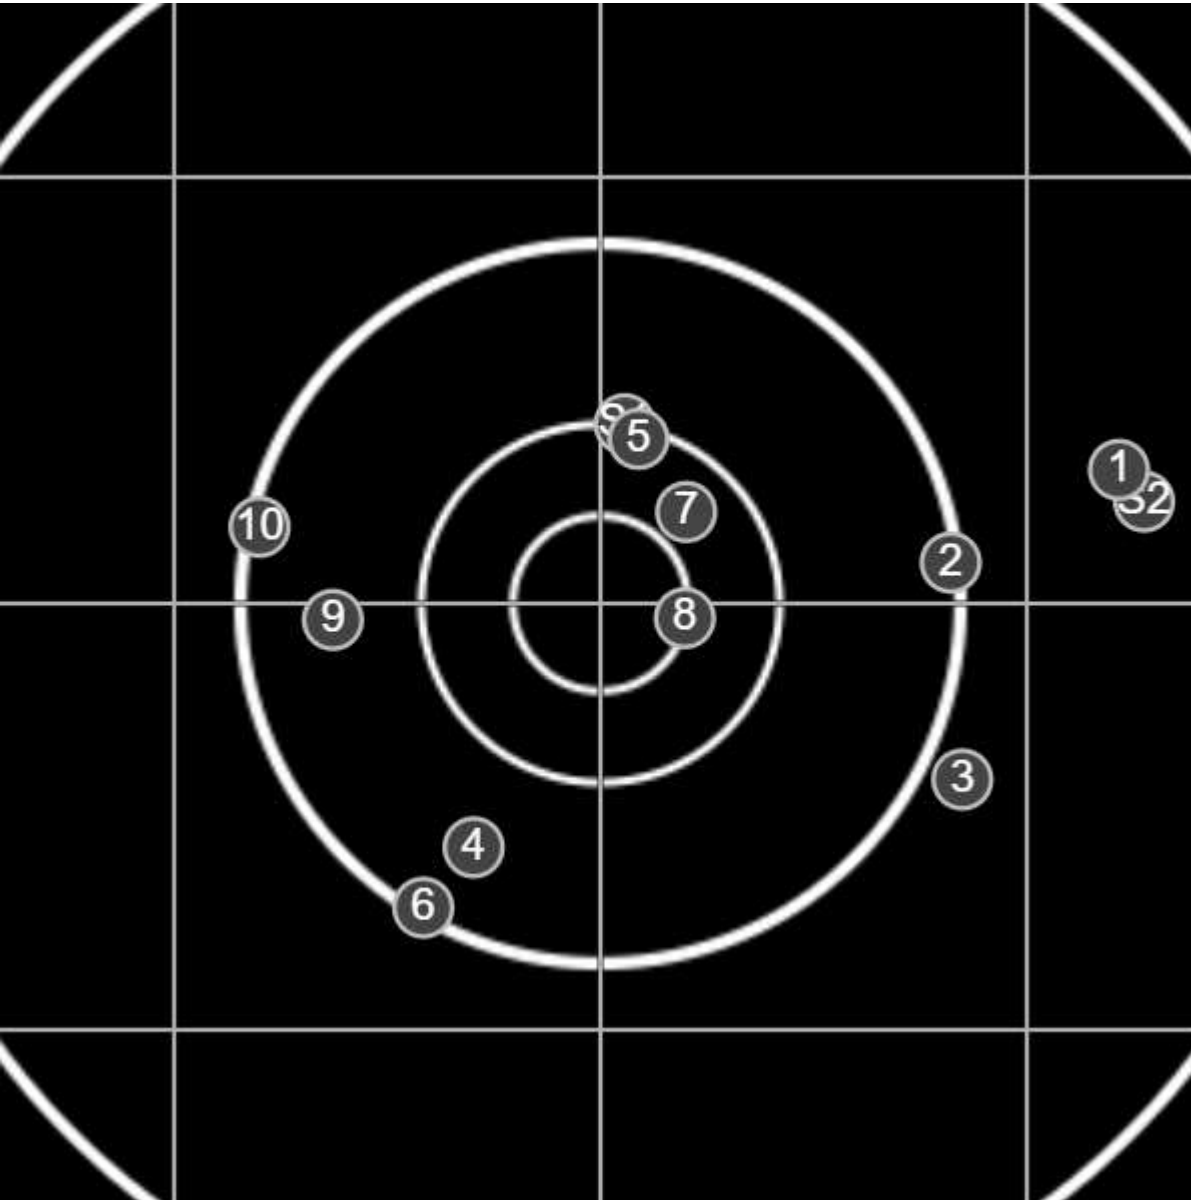

true  
3/28/2026  
3:11:16 PM

**BRC Series Shoot**  
Series 3  
700yd

**BRC T5 [-76]**  
AU-700y

Group: 376.2 mm  
(375.4w x 204.8h)

(Iron)

**Shooter**  
Dennis Lavelle[m04]

**48.3**

**FINAL**

v: 1693, sd: 19.7

#	fps	score
10	1673	5
9	1694	5
8	1693	SV
7	1678	V
6	1657	5
5	1727	V
4	1701	5
3	1683	4
2	1717	5
1	1700	4
S2	1712	(4)
S1	1672	(V)